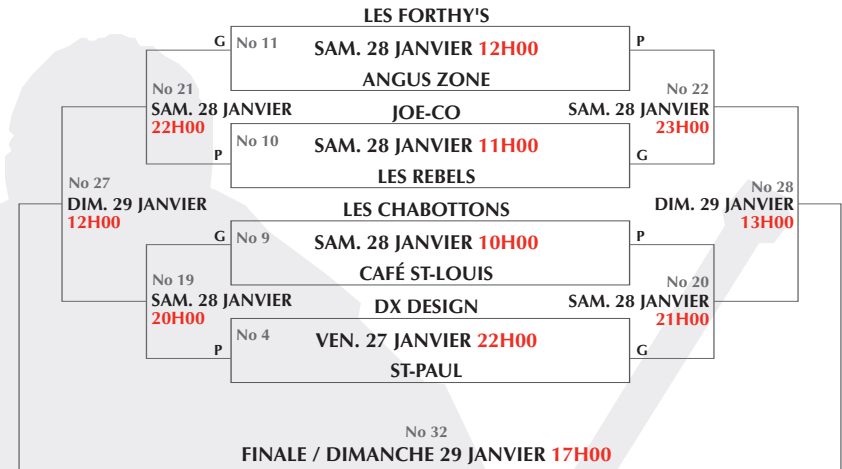

Bonne chance !

tournoi
Bellechasse
57^e édition
1956-2012

TOURNOI DE HOCKEY
2012

27-28-29 JANVIER 2012
À L'ARÉNA J. E. MÉTIVIER DE SAINT-DAMIEN

CLASSE OLYMPIQUE B

(participation)

CLASSE OLYMPIQUE A

(Compétition)

- 1) ANCIENS SENTINELLES
- 2) LA SALLE
- 3) EL FESTIVAL
- 4) LES MO
- 5) SAINT-DAMIEN
- 6) LE 514-AVOCATE

PJ	V	D	N	PP	PC	DIFF.	PTS	POS

PARTIE	JOUR	DATE	HEURE	VISITEURS	vs	LOCAUX
1	VEN.	27 JANVIER	19H00	ANCIENS SENTINELLES	vs	LES MO
2	VEN.	27 JANVIER	20H00	EL FESTIVAL	vs	SAINT-DAMIEN
3	VEN.	27 JANVIER	21H00	LA SALLE	vs	LE 514-AVOCATE
12	SAM.	28 JANVIER	13H00	LES MO	vs	EL FESTIVAL
13	SAM.	28 JANVIER	14H00	SAINT-DAMIEN	vs	LA SALLE
14	SAM.	28 JANVIER	15H00	LE 514-AVOCATE	vs	ANCIENS SENTINELLES
23	DIM.	29 JANVIER	8H00	POS 6	vs	POS 3
24	DIM.	29 JANVIER	9H00	POS 5	vs	POS 4
29	DIM.	29 JANVIER	14H00	G 23	vs	POS 2
30	DIM.	29 JANVIER	15H00	G 24	vs	POS 1
33	DIM.	29 JANVIER	18H00	G 29	vs	G 30