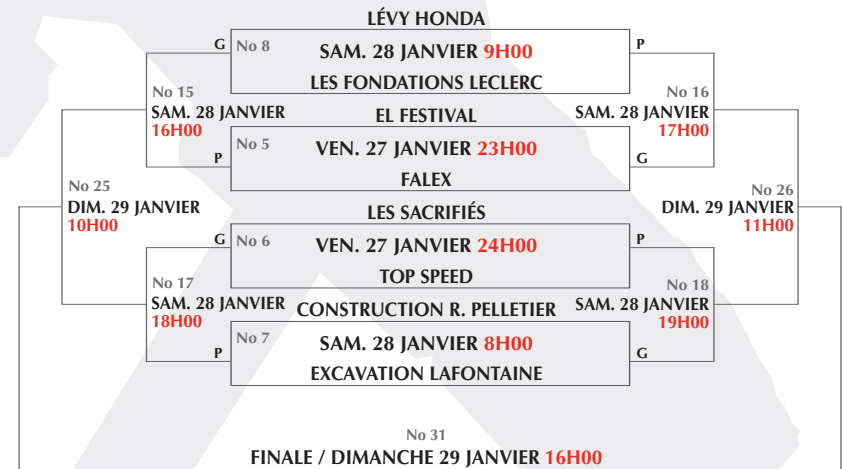

CLASSE OLYMPIQUE C

(RÉCRÉATION)